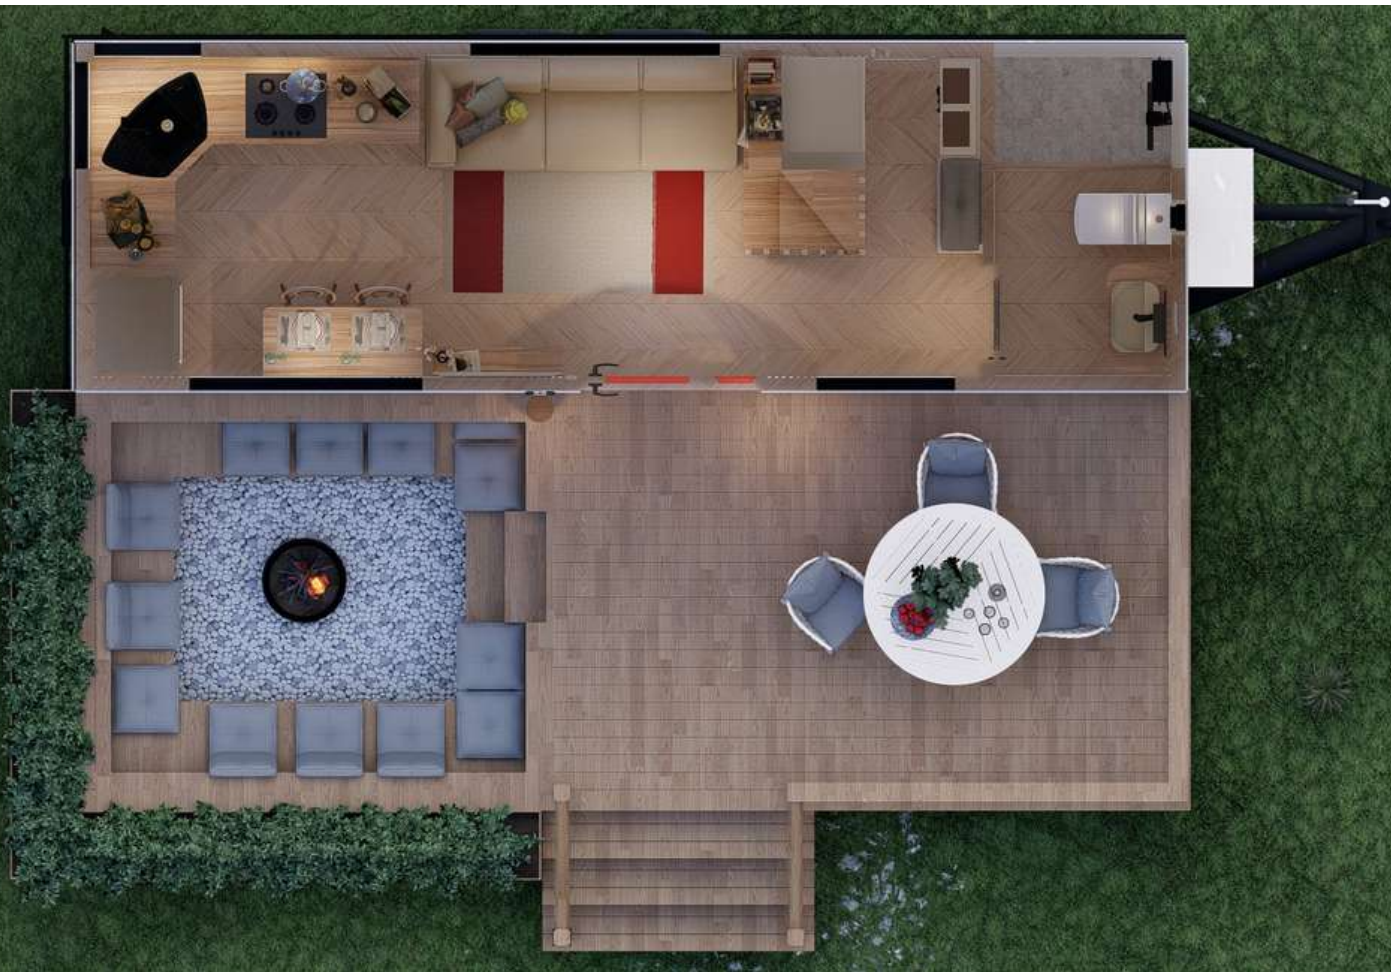

*: İşaretli ürünler için fiyat skalaları sözleşme ile beraber teslim edilecektir.

** : Görselde verandada kullanılan aksesuarlar dahil değildir.

İngiltere Serisi Londra

Kapasite: 4+2 Kişi Kullanım Alanı:32 m2
Uzunluk: 800 cm Genişlik:255 cm
Yükseklik: 70+330 cm