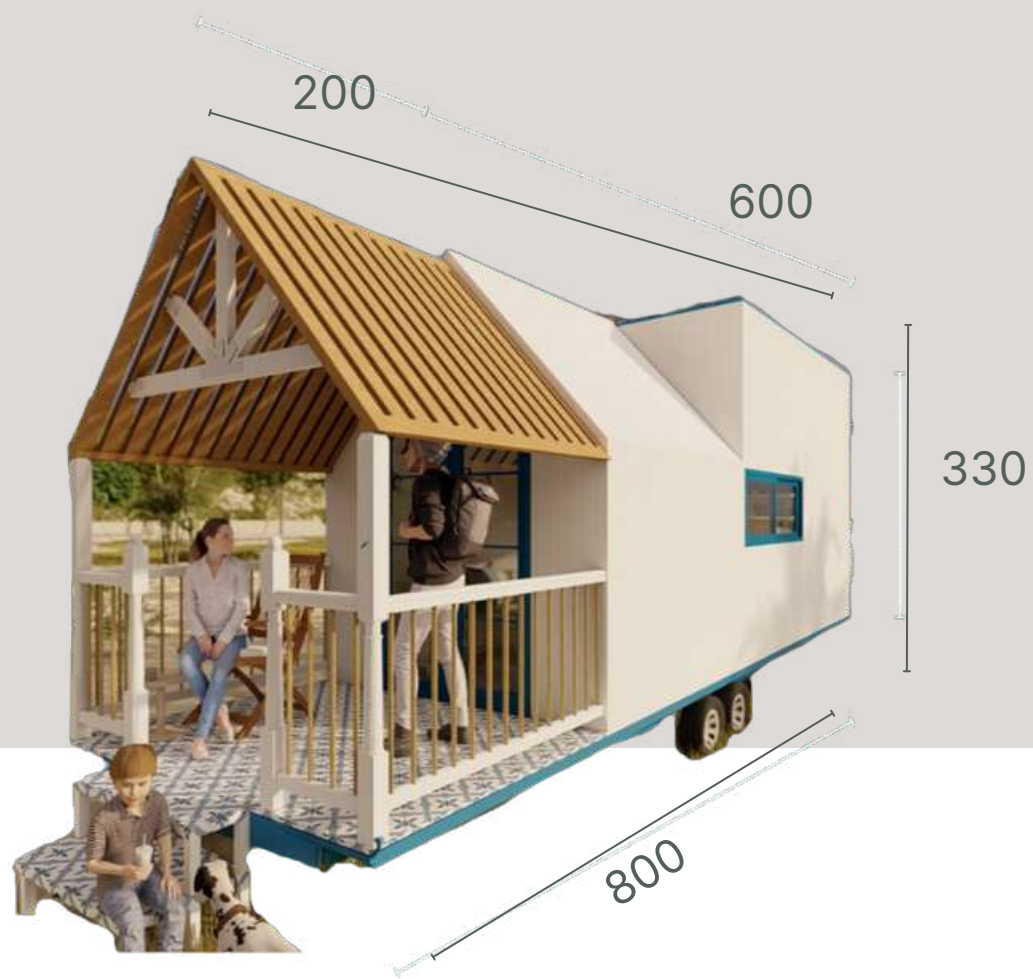

Cephe Özellikleri

- Linea Rossa Isı Yalıtımlı Alüminyum Doğramalar 70.000₺
- Dış Cephe Kompozit Üzeri Thermowood Ayous Çıta Kaplama 30.000₺
- Kapı Üzeri Tente 30.000₺
- Nakliye ve Kurulum (500 km'ye kadar) 70.000₺
- Çam Thermowood Veranda (420 cm x 1300 cm) 220.000₺
- Teras (15m2) + Merdiven + Cam Küpeşte 250.000₺
- Akıllı ev ve Kamera Sistemi 50.000₺
- Güneş ışığına ve suya dayanıklı özel branda 35.000₺
- Klima Dolabı 15.000₺

*: İşaretli ürünler için fiyat skalaları sözleşme ile beraber teslim edilecektir.

** : Görselde verandada kullanılan aksesuarlar dahil değildir.

Yunanistan Serisi Mikonos

Kapasite: 2+2 Kiři Kullanım Alanı:25 m2
Uzunluk: 800 cm Geniřlik:255 cm
Yükseklik: 70+330 cm