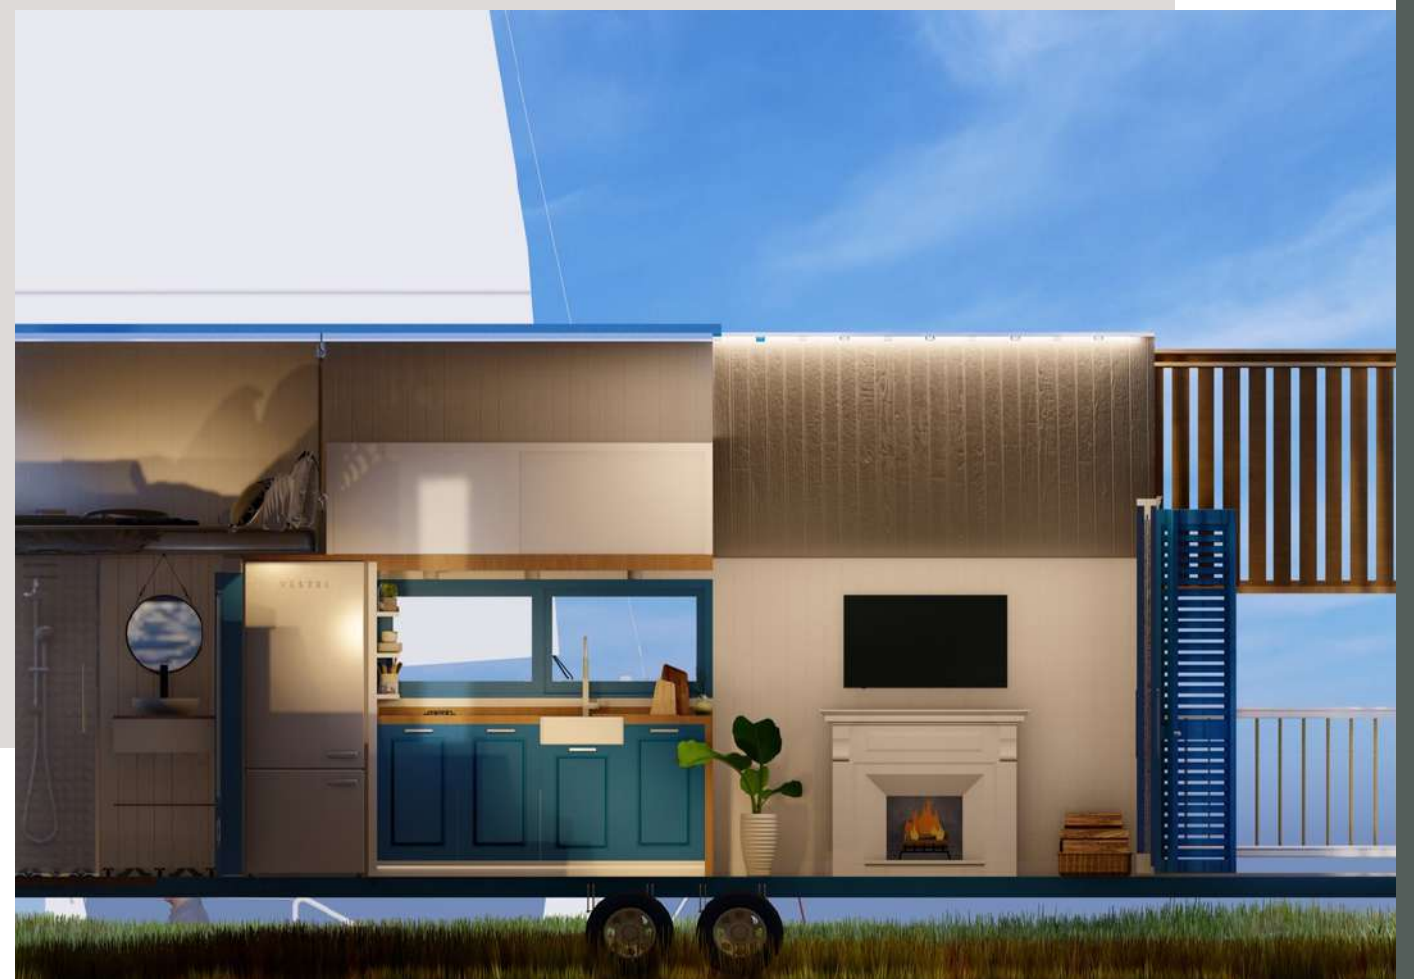

*: İşaretli ürünler için fiyat skalaları sözleşme ile beraber teslim edilecektir.

** : Görselde verandada kullanılan aksesuarlar dahil değildir.

Yunanistan Serisi Mikonos

Kapasite: 2+2 Kiři Kullanım Alanı:25 m2
Uzunluk: 800 cm Geniřlik:255 cm
Yükseklik: 70+330 cm