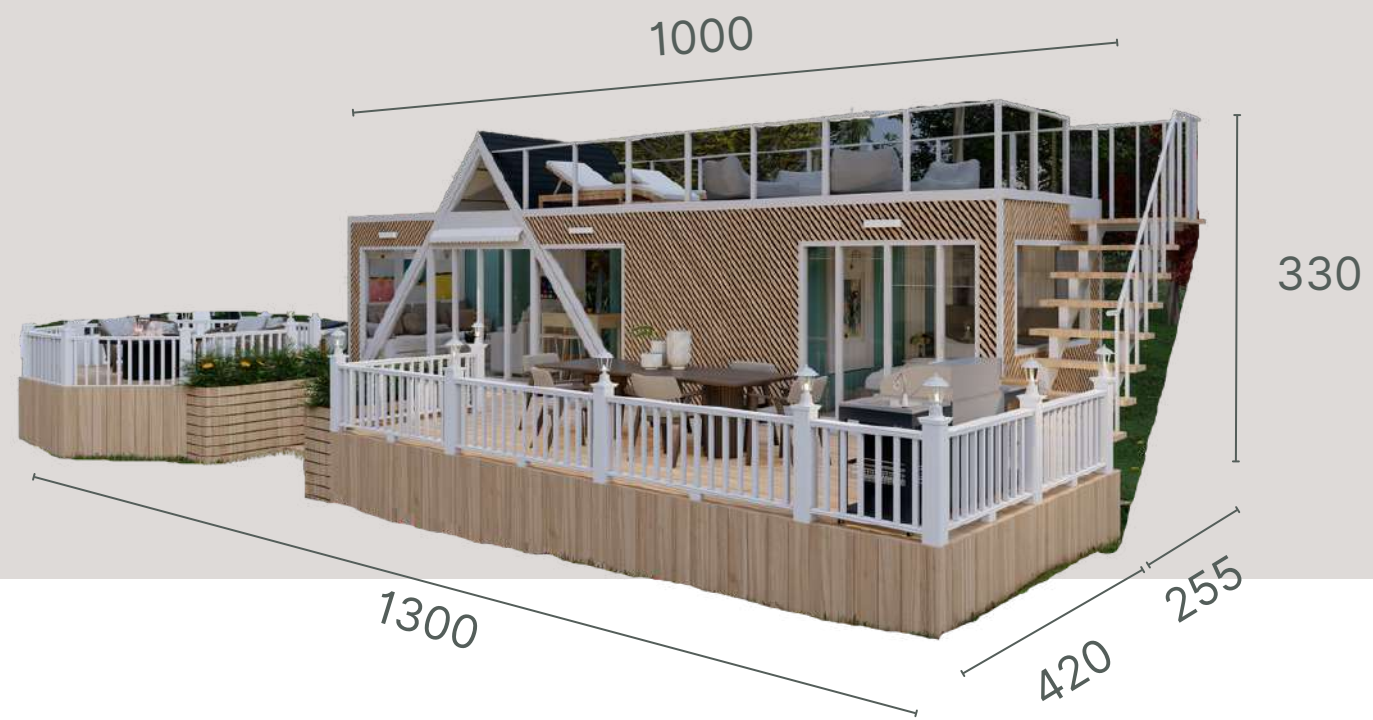

*: İşaretili ürünler için fiyat skalaları sözleşme ile beraber teslim edilecektir.

** : Görselde verandada kullanılan aksesuarlar dahil değildir.

TÜM OPSİYONLAR DAHİL

2.650.000₺+KDV

Finlandiya Serisi

Helsinki

Kapasite: 2+4 Kişi Kullanım Alanı:25 m²
Uzunluk: 1000 cm Genişlik:255 cm
Yükseklik: 70+330 cm

HELSINKI

HELSINKI MODELİ FİYAT LİSTESİ

Helsinki Standart

- O2 Belgeli Karavan Ruhsatlı Römork
- İzocam Taşyünü Duvar ve Tavan İzolasyonu
- Epoksi Boyalı Demir Profil veya Çelik Şase
- Onduline Nem Bariyeri
- Elektrik-Su Altyapı Tesisatları
- Viko Karre Anahtar ve Prizler
- Spotlar, Led ve Adaptörler
- Newarc Bataryalar ve Duş Seti*
- Vitra Beyaz Duvara Sıfır Klozet Takımı ve Seramik Lavabo*
- Halifleks Zemin Kaplama (22 m2)
- Çam Masif Mutfak Tezgahı ve Merdiven Basamakları
- Onduline Shingle Çatı Kaplaması
- Gradde Granit Evye*
- Mdf-Lam Sabit Mobilyalar
- Lake Dolap Kapakları
- Sineklikli Konfor Cam PVC Kapı ve Doğramalar
- Dış Cephe Kompozit Üzeri Thermowood Çam Çıta Kaplama
- İç Cephe AGT Lambri Kaplama