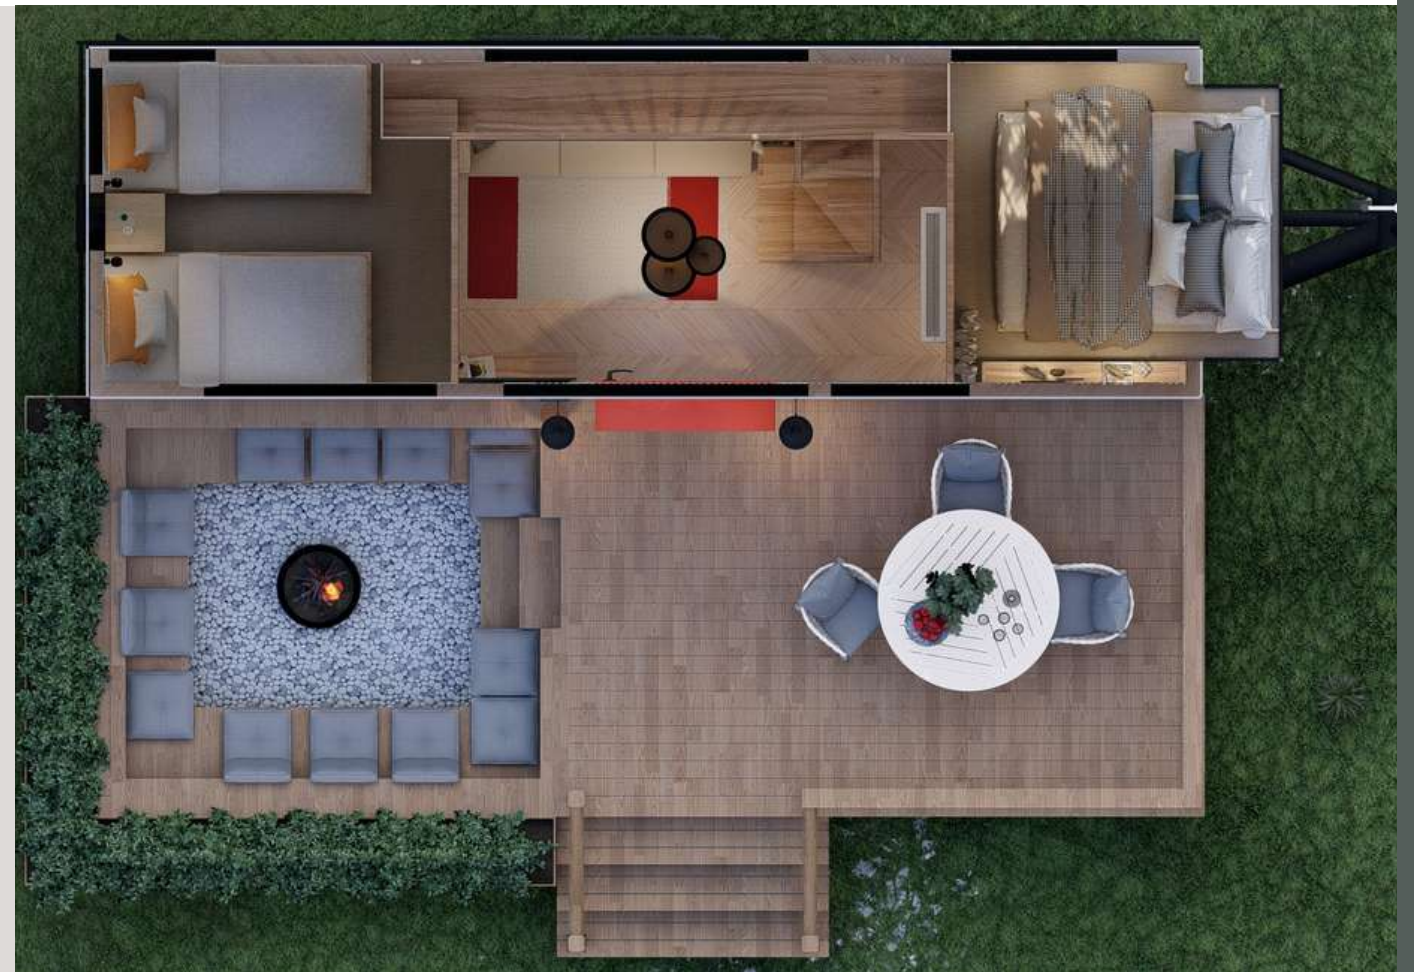

Kapasite: 2+4 Kişi Kullanım Alanı:25 m²
Uzunluk: 1000 cm Genişlik:255 cm
Yükseklik: 70+330 cm

HELSINKI

HELSINKI MODELİ FİYAT LİSTESİ

Helsinki Standart

- O2 Belgeli Karavan Ruhsatlı Römork
- İzocam Taşyünü Duvar ve Tavan İzolasyonu
- Epoksi Boyalı Demir Profil veya Çelik Şase
- Onduline Nem Bariyeri
- Elektrik-Su Altyapı Tesisatları
- Viko Karre Anahtar ve Prizler
- Spotlar, Led ve Adaptörler
- Newarc Bataryalar ve Duş Seti*
- Vitra Beyaz Duvara Sıfır Klozet Takımı ve Seramik Lavabo*
- Halifleks Zemin Kaplama (22 m2)
- Çam Masif Mutfak Tezgahı ve Merdiven Basamakları
- Onduline Shingle Çatı Kaplaması
- Gradde Granit Evye*
- Mdf-Lam Sabit Mobilyalar
- Lake Dolap Kapakları
- Sineklikli Konfor Cam PVC Kapı ve Doğramalar
- Dış Cephe Kompozit Üzeri Thermowood Çam Çıta Kaplama
- İç Cephe AGT Lambri Kaplama

*: İşaretli ürünler için fiyat skalaları sözleşme ile beraber teslim edilecektir.

** : Görselde verandada kullanılan aksesuarlar dahil değildir.

İngiltere Serisi Londra

Kapasite: 4+2 Kişi Kullanım Alanı:32 m2
Uzunluk: 800 cm Genişlik:255 cm
Yükseklik: 70+330 cm