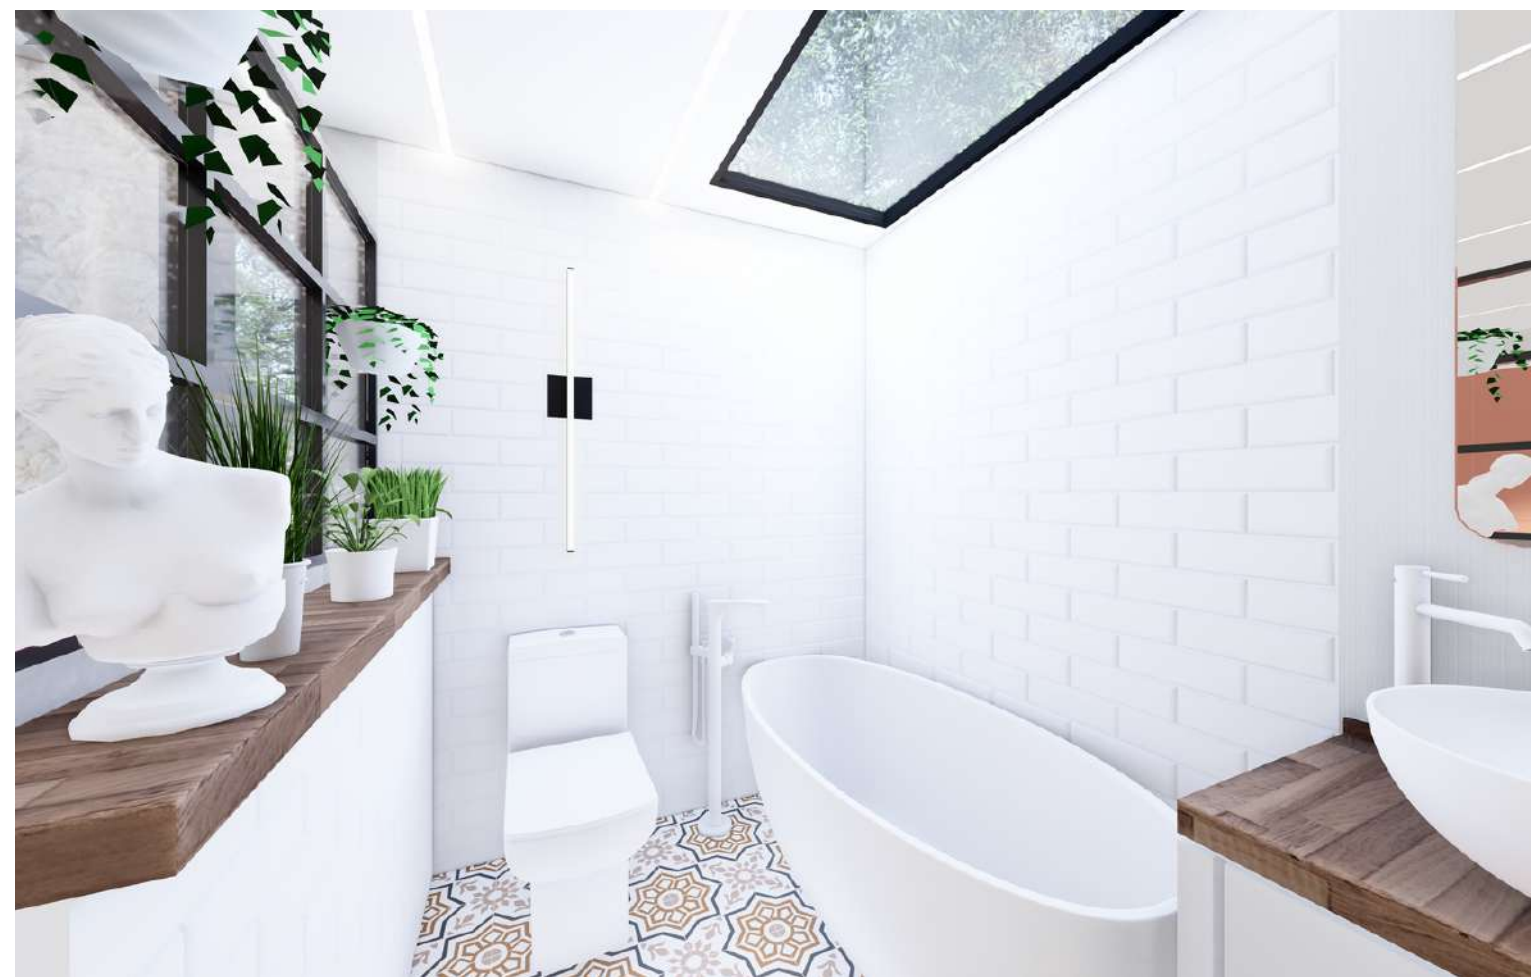

LOTUS

TINY HOUSE

WHITEHORSE