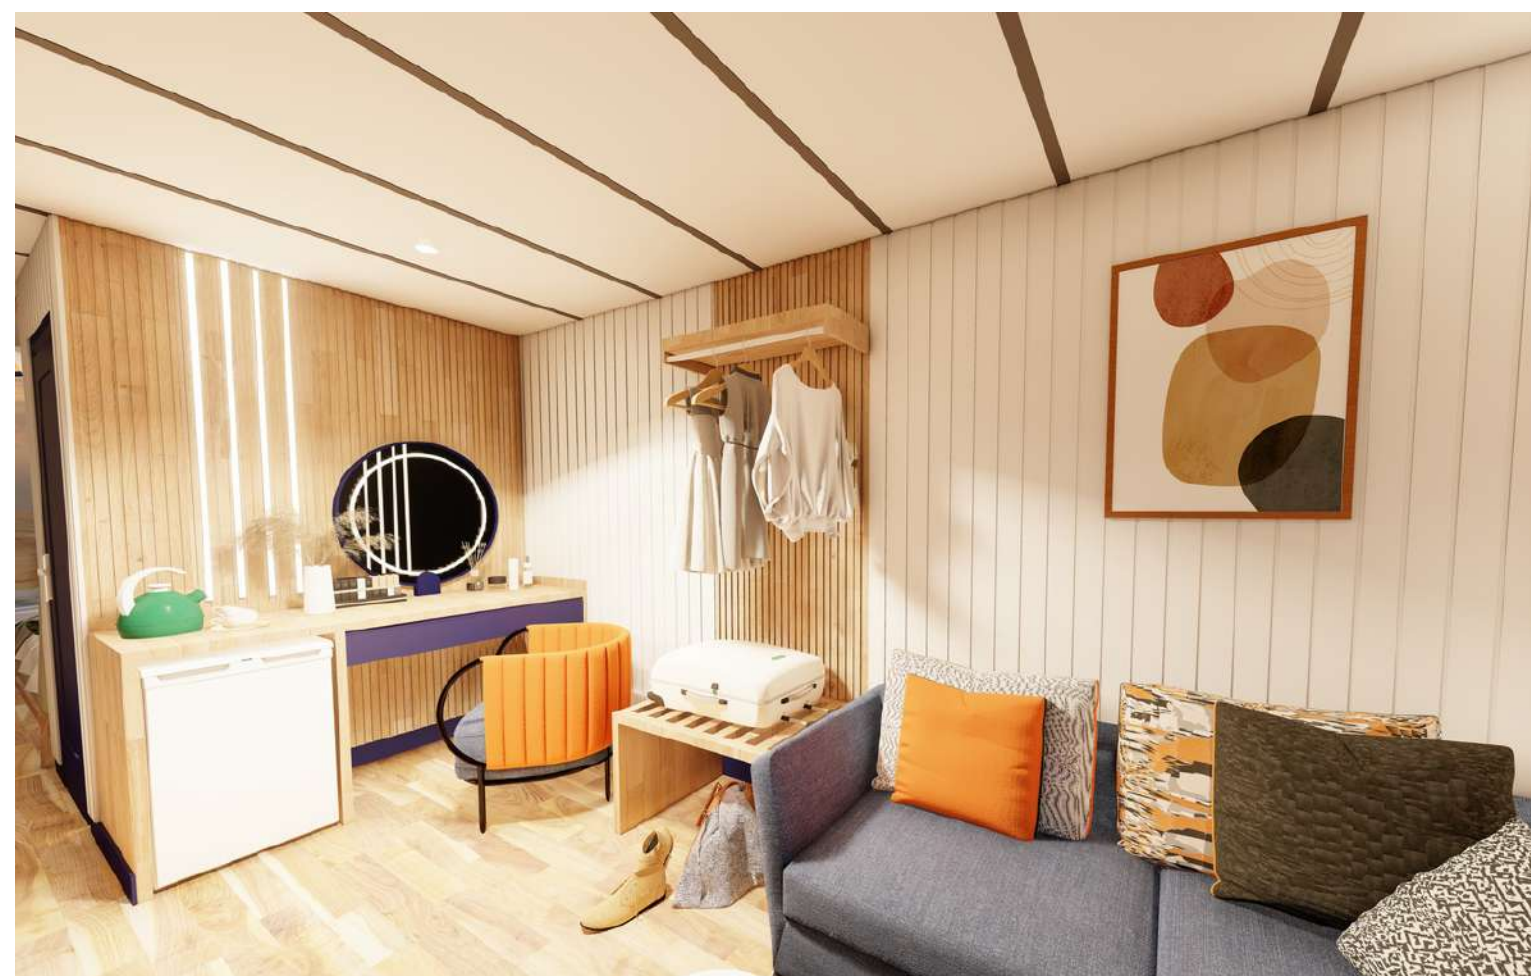

LOTUS

TINY HOUSE

MARSILYA