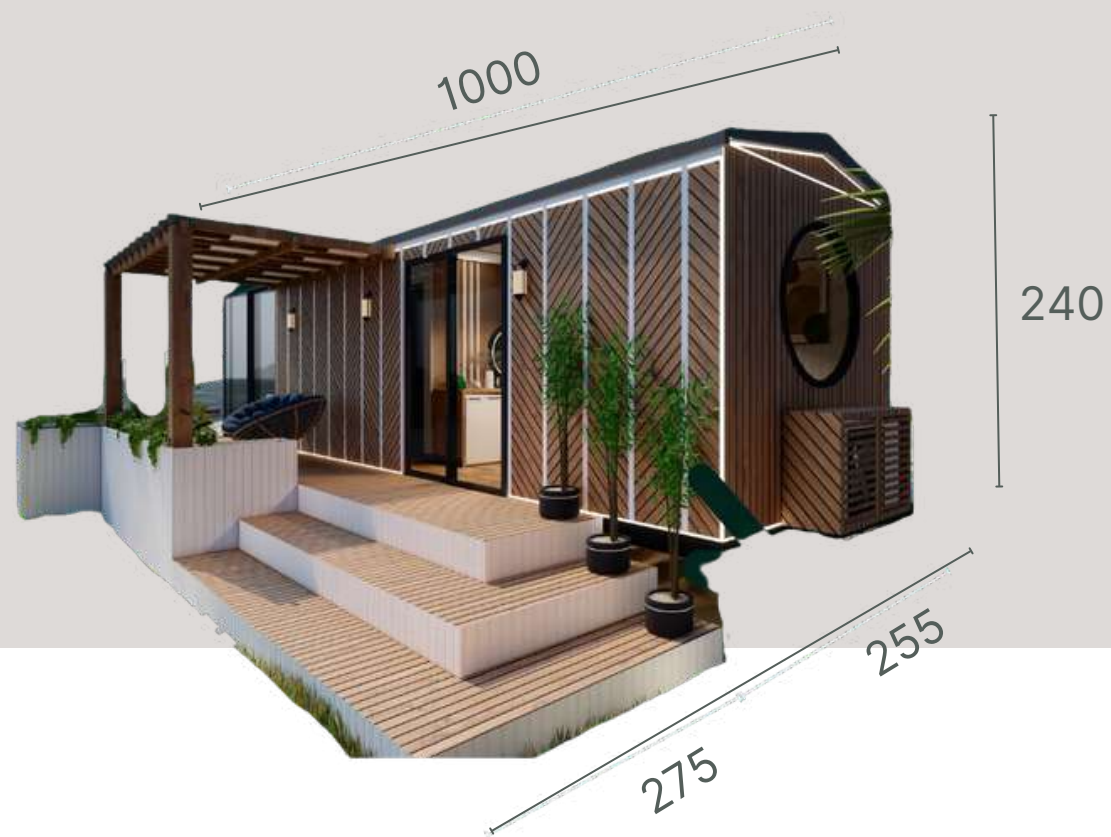

*: İşaretili ürünler için fiyat skalaları sözleşme ile beraber teslim edilecektir.
** : Görselde verandada kullanılan aksesuarlar dahil değildir.

Kanada Serisi Whitehorse

Kapasite: 4+2 Kişi Kullanım Alanı:45 m2
Uzunluk: 1000 + 800 cm Genişlik:255 cm
Yükseklik: 70+240 cm

*: İşareti ürünler için fiyat skalaları sözleşme ile beraber teslim edilecektir.

** : Görselde verandada kullanılan aksesuarlar dahil değildir.

Fransa Serisi Marsilya

Kapasite: 2+2 Kişi Kullanım Alanı:25 m²
Uzunluk: 1000 cm Genişlik:255 cm
Yükseklik: 70+240 cm