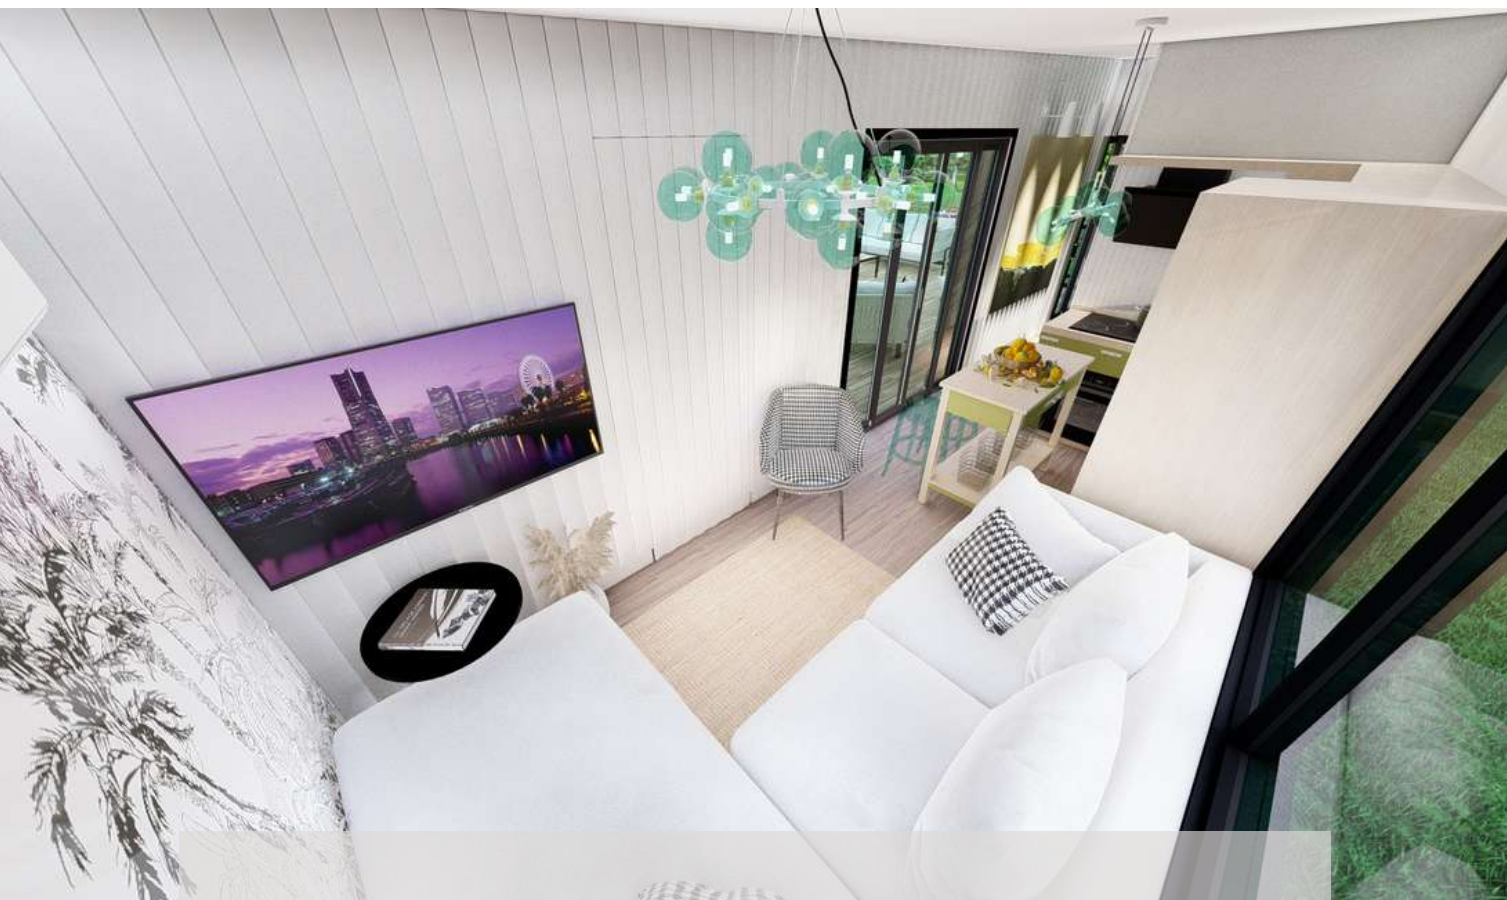

LOTUS

TINY HOUSE

MONTREAL