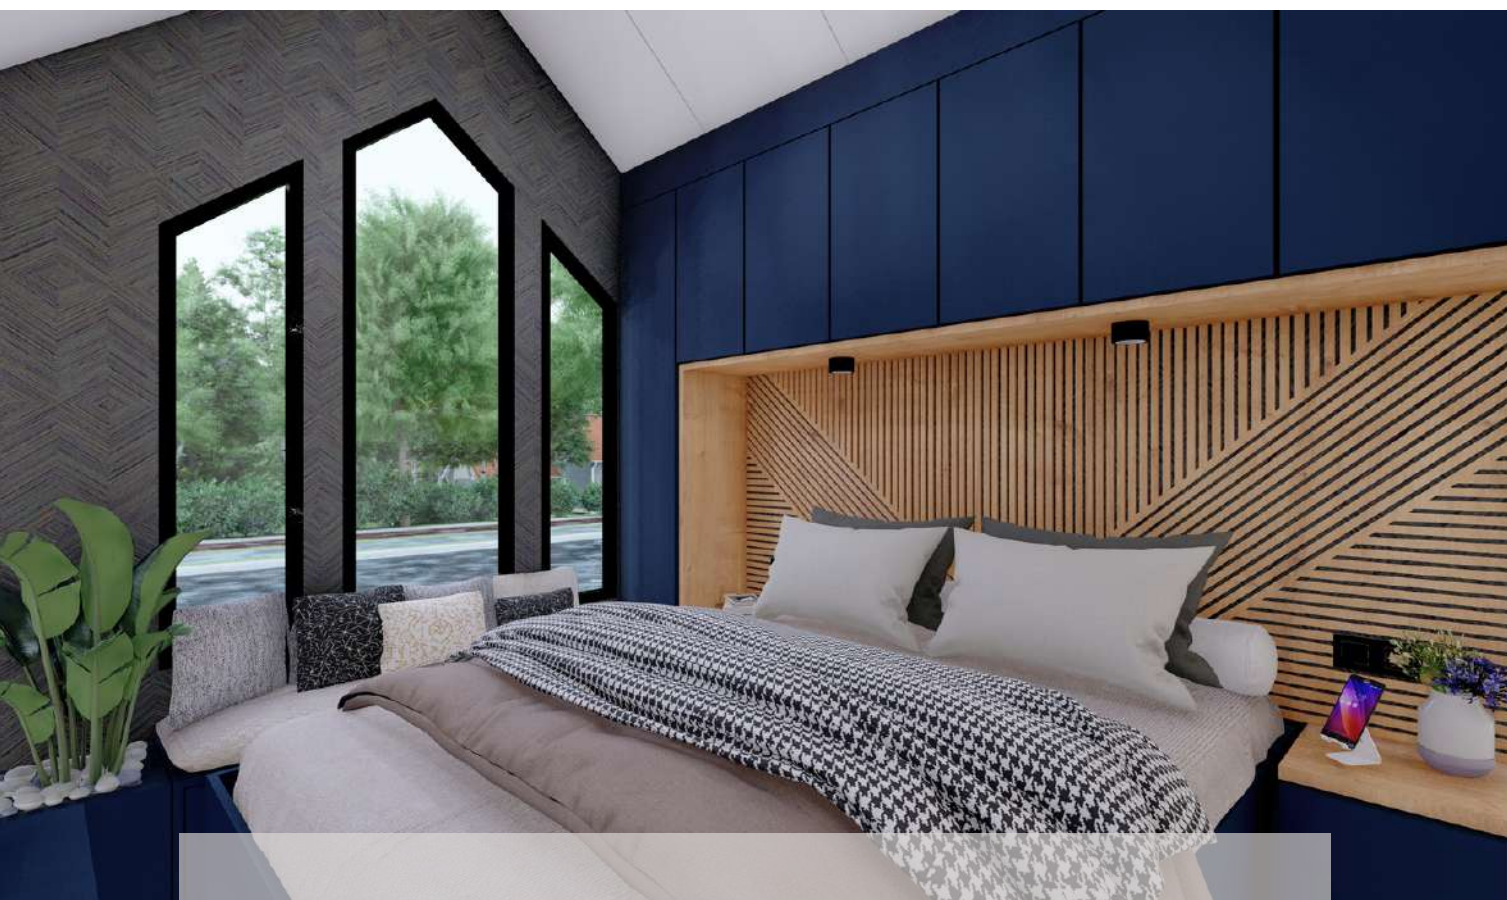

LOTUS

TINY HOUSE

OXFORD