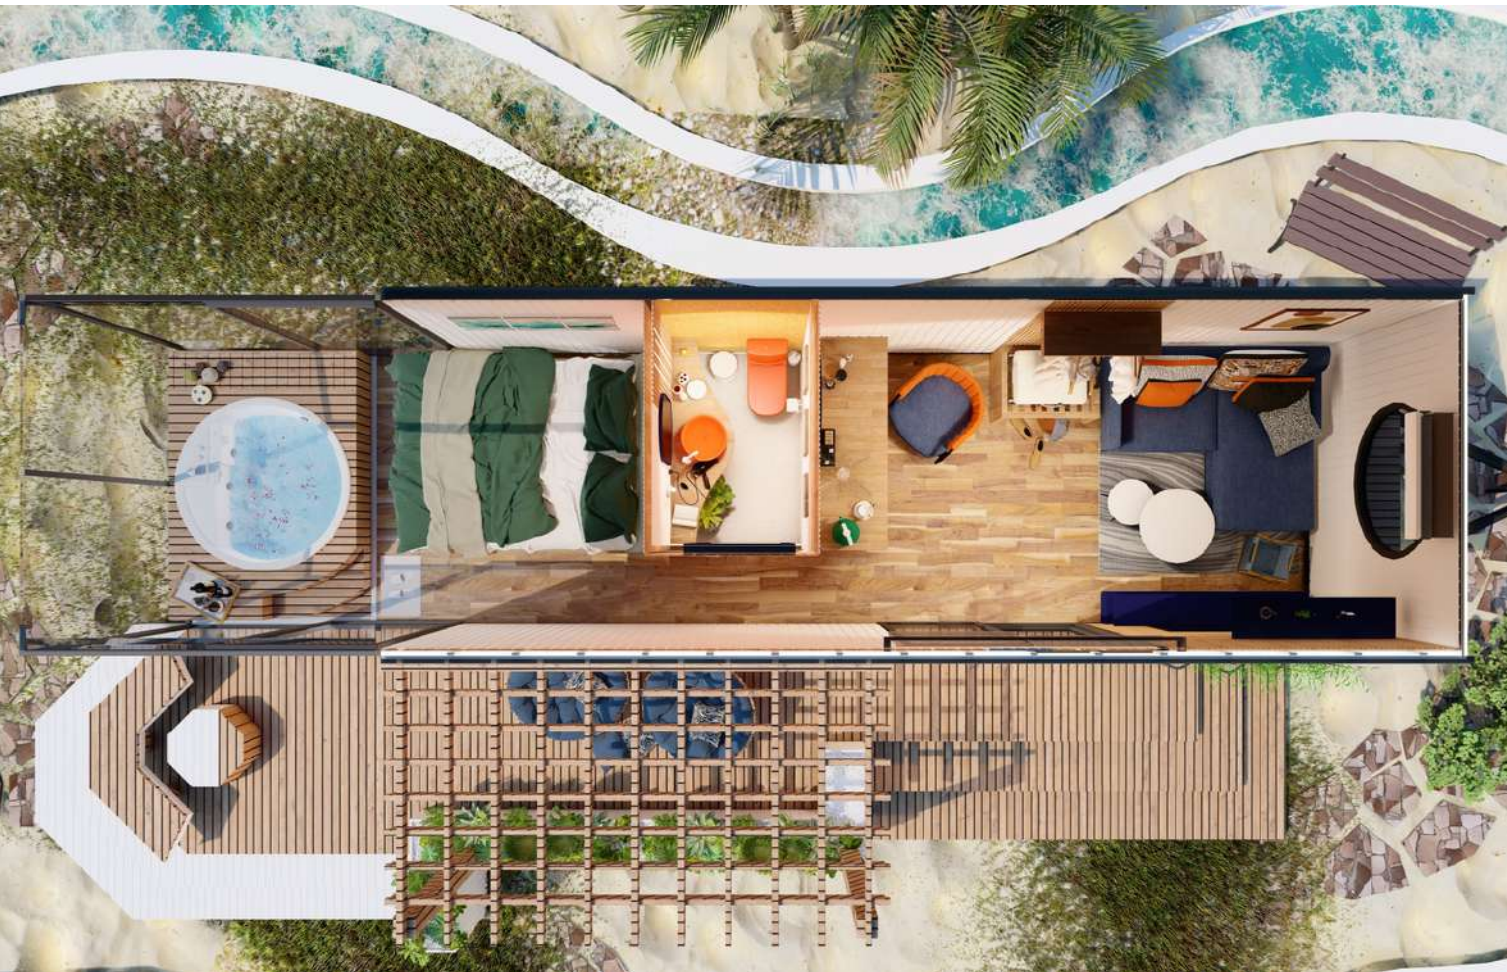

*: İşareti ürünler için fiyat skalaları sözleşme ile beraber teslim edilecektir.

** : Görselde verandada kullanılan aksesuarlar dahil değildir.

Fransa Serisi Marsilya

Kapasite: 2+2 Kişi Kullanım Alanı:25 m²
Uzunluk: 1000 cm Genişlik:255 cm
Yükseklik: 70+240 cm