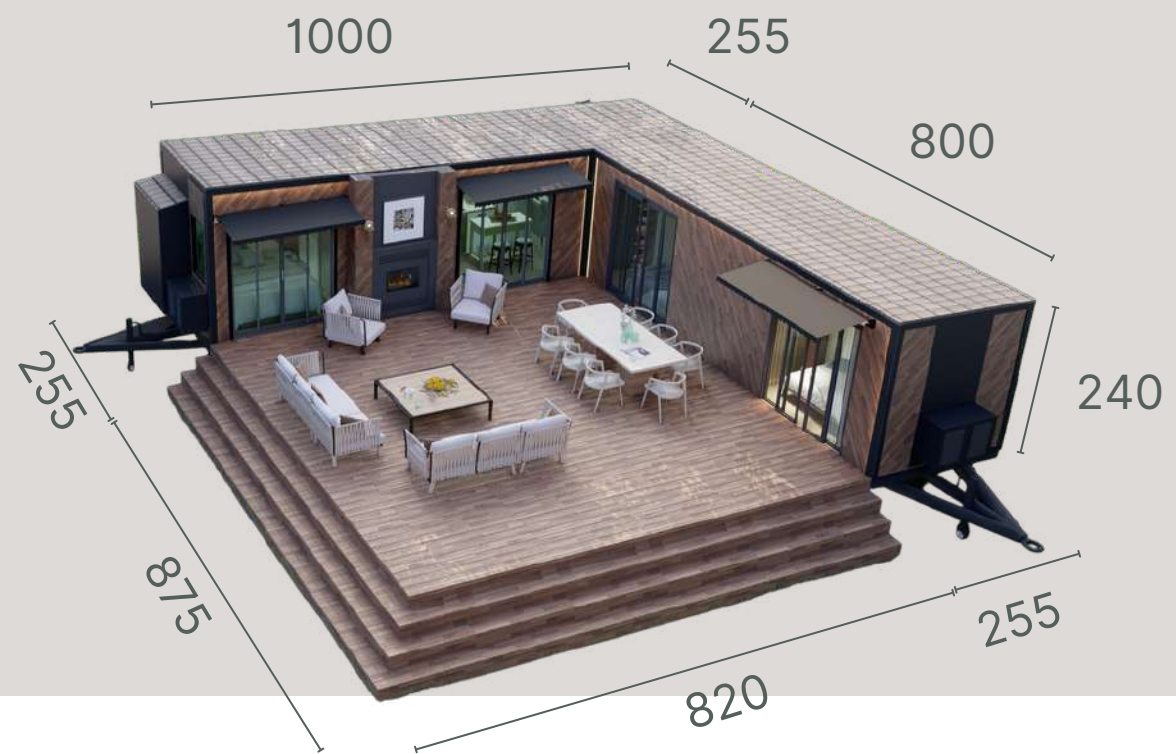

Kapasite: 6+2 Kişi Kullanım Alanı:45 m²
Uzunluk: 1000 + 800 cm Genişlik:255 cm
Yükseklik: 70+240 cm

LOTUS

TINY HOUSE

MONTREAL

MONTREAL MODELİ FİYAT LİSTESİ

Montreal Standart

- O2 Belgeli Karavan Ruhsatlı Römork
- İzocam Taşyünü Duvar ve Tavan İzolasyonu
- Epoksi Boyalı Demir Profil veya Çelik Şase
- Onduline Nem Bariyeri
- Elektrik-Su Altyapı Tesisatları
- Viko Karre Anahtar ve Prizler
- Spotlar, Led ve Adaptörler
- Newarc Bataryalar ve Duş Seti*
- VitrA Beyaz Duvara Sıfır Klozet Takımı ve Seramik Lavabo*
- 8 mm AGT Laminant Parke*
- Çam Masif Mutfak Tezgahı ve Raf Üniteleri
- Onduline Shingle Çatı Kaplaması
- Gradde Granit Evye*
- Mdf-Lam Sabit Mobilyalar
- Lake Dolap Kapakları
- Sineklikli Konfor Cam PVC Kapı ve Doğramalar
- Dış Cephe Thermowood Çam Lambri Kaplama
- İç Cephe Huş Marin Kontrplak + Duvar Kağıdı Kaplama

1.630.000₺ +KDV
'DEN BAŞLAYAN FİYATLAR

Kapasite : 6 + 2 Kişi Kullanım alanı : 45 m2 Uzunluk : 1000+800 cm Genişlik : 255 cm Yükseklik: 70 + 240 cm

OPSİYONEL İLAVELER

İç Tasarım

- Yatak Olabilen Köşe Koltuk ----- 30.000₺
- Beyaz Eşyalar ----- 100.000₺
- Aplikler/Avizeler ----- 30.000₺
- Bar Sandalyesi (2 Adet) ----- 5.000₺
- Mutfak Adası ----- 15.000₺
- Iroko/Meşe Masif Mutfak Tezgahı ve Raf Üniteleri ----- 10.000₺
- Velux Çatı Penceresi ve Blackout Perde ----- 14.000₺
- Küvet ve Küvet Bataryası ----- 40.000₺
- Wifili Termostatik Zemin Isıtma Sistemi ----- 20.000₺
- Bazalı Yatak (3 Adet) ----- 30.000₺
- Yatak Odası Dolapları ve TV Ünitesi ----- 85.000₺
- Perde ----- 25.000₺
- Banyo Aksesuarları ----- 5.000₺
- Kablosuz Şarj Ünitesi (2 Adet) ----- 5.000₺