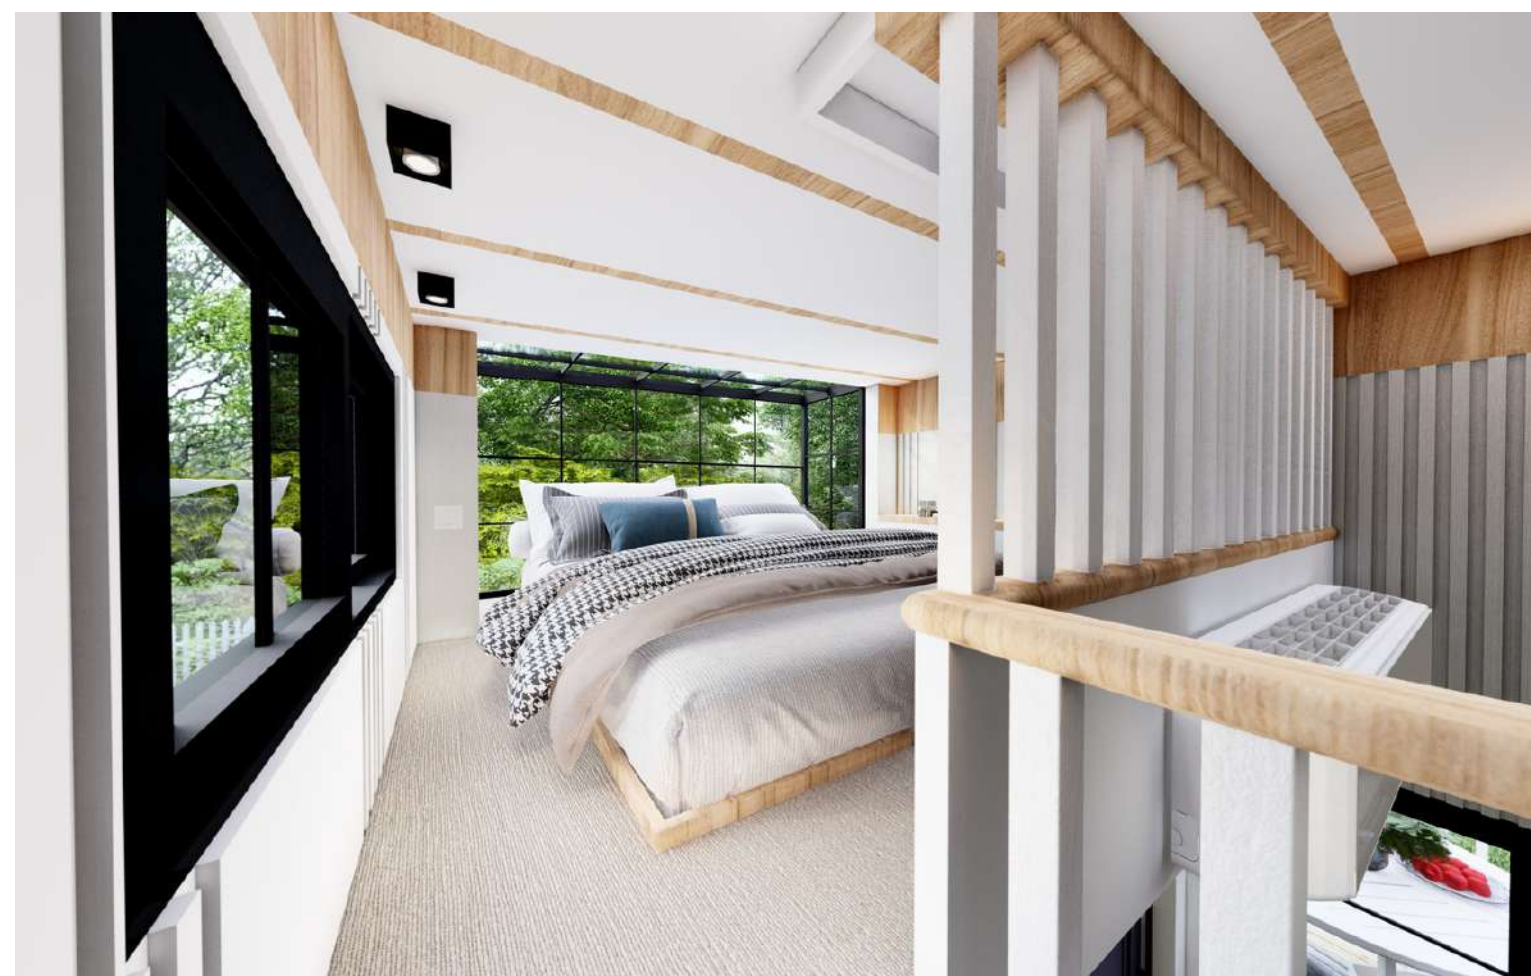

LOTUS

TINY HOUSE

LONDRA