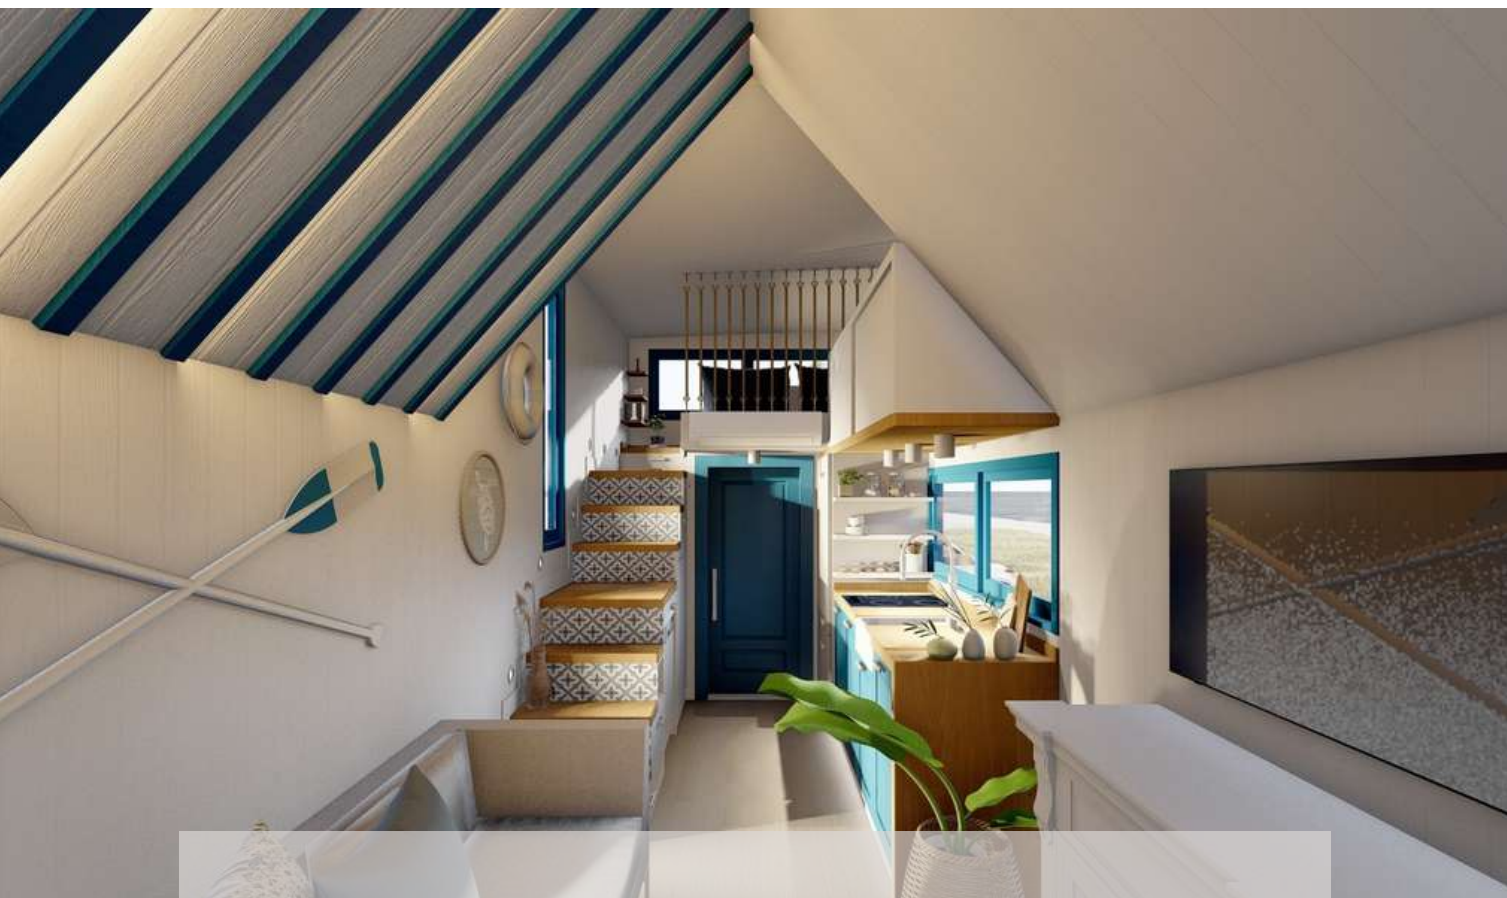

*: İşaretli ürünler için fiyat skalaları sözleşme ile beraber teslim edilecektir.

** : Görselde verandada kullanılan aksesuarlar dahil değildir.

Yunanistan Serisi Mikonos

Kapasite: 2+2 Kiři Kullanım Alanı:25 m2
Uzunluk: 800 cm Geniřlik:255 cm
Yükseklik: 70+330 cm