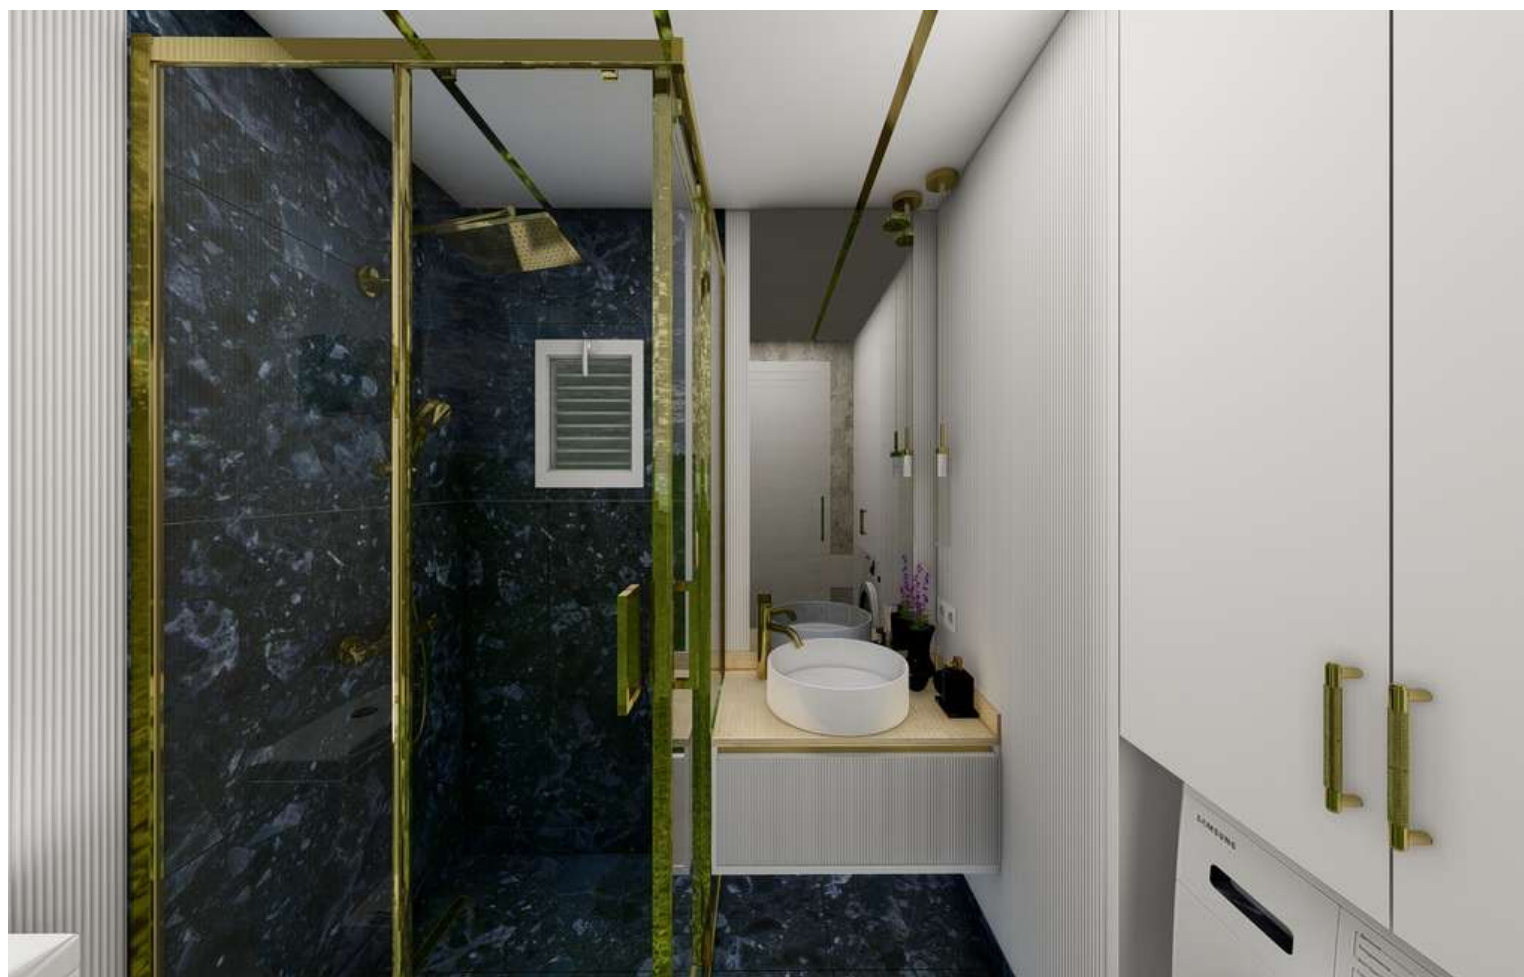

Kapasite: 2+4 Kişi Kullanım Alanı:25 m²
Uzunluk: 1000 cm Genişlik:255 cm
Yükseklik: 70+330 cm

HELSINKI

HELSINKI MODELİ FİYAT LİSTESİ

Helsinki Standart

- O2 Belgeli Karavan Ruhsatlı Römork
- İzocam Taşyünü Duvar ve Tavan İzolasyonu
- Epoksi Boyalı Demir Profil veya Çelik Şase
- Onduline Nem Bariyeri
- Elektrik-Su Altyapı Tesisatları
- Viko Karre Anahtar ve Prizler
- Spotlar, Led ve Adaptörler
- Newarc Bataryalar ve Duş Seti*
- Vitra Beyaz Duvara Sıfır Klozet Takımı ve Seramik Lavabo*
- Halifleks Zemin Kaplama (22 m2)
- Çam Masif Mutfak Tezgahı ve Merdiven Basamakları
- Onduline Shingle Çatı Kaplaması
- Gradde Granit Evye*
- Mdf-Lam Sabit Mobilyalar
- Lake Dolap Kapakları
- Sineklikli Konfor Cam PVC Kapı ve Doğramalar
- Dış Cephe Kompozit Üzeri Thermowood Çam Çıta Kaplama
- İç Cephe AGT Lambri Kaplama